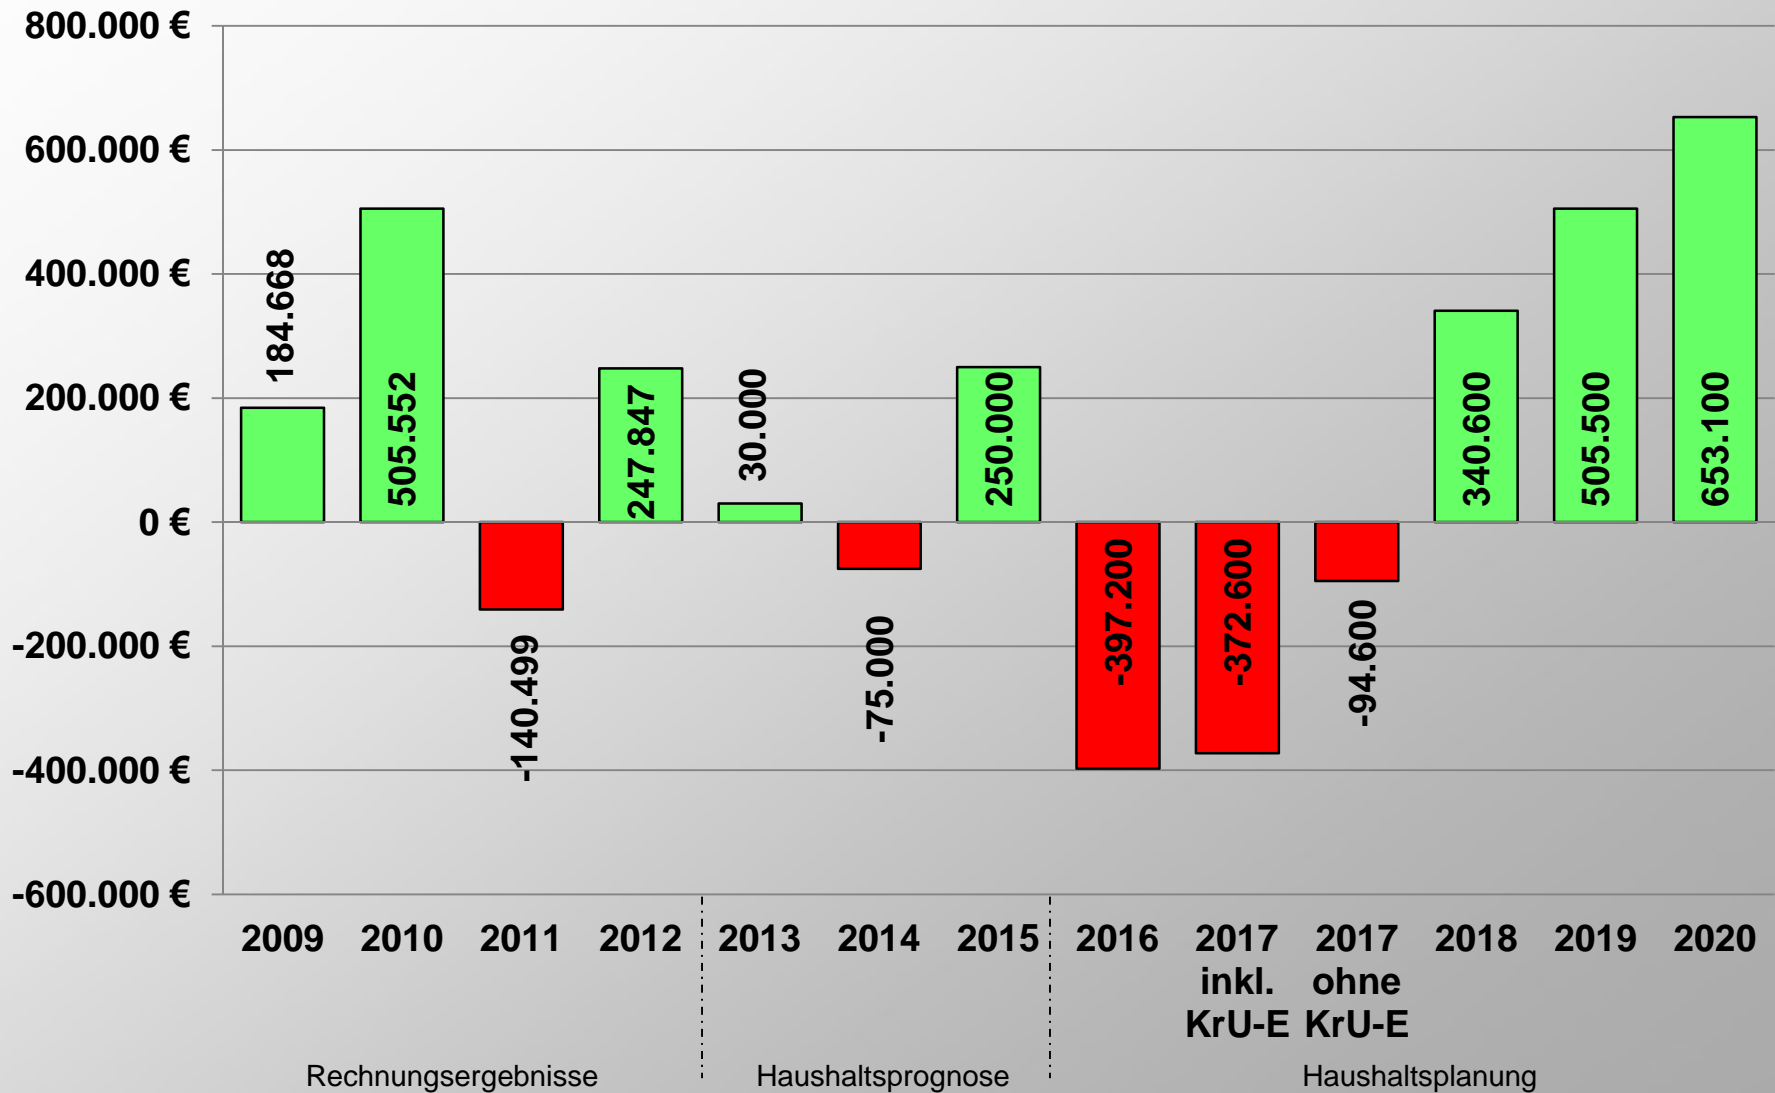

Haushaltsplan 2017

Stadt Marienmünster

Kreisumlage / Schlüsselzuweisungen

Entwicklung der Haushalte

- € -

Vergleich der Hebesätze - Grundsteuer B -

Schuldenstand der Stadt Marienmünster