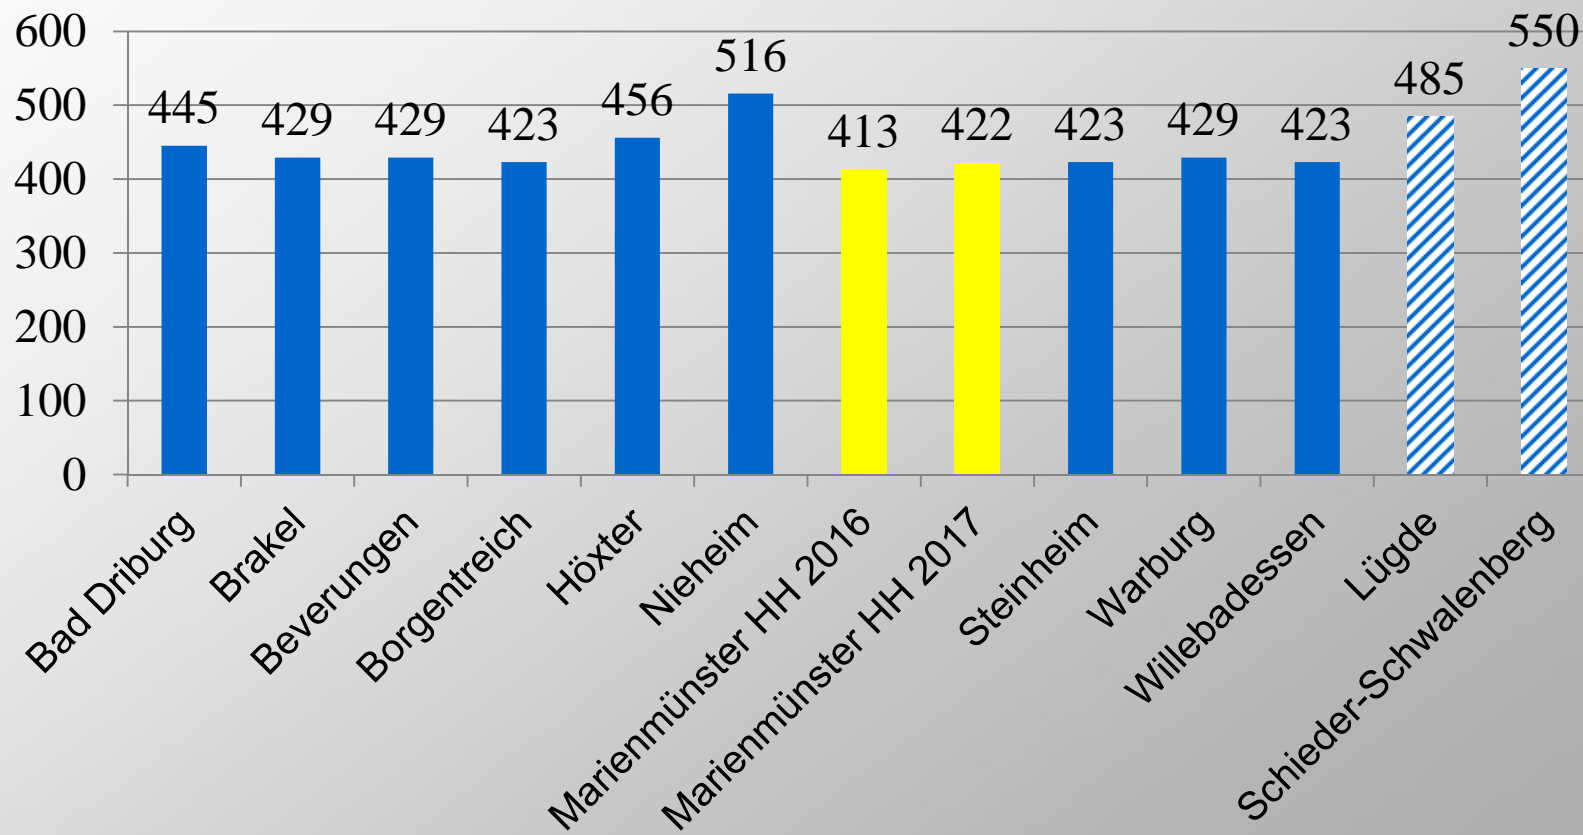

Haushaltsplan 2017

Stadt Marienmünster

Kreisumlage / Schlüsselzuweisungen

Entwicklung der Haushalte

- € -

Vergleich der Hebesätze - Grundsteuer B -

Schuldenstand der Stadt Marienmünster