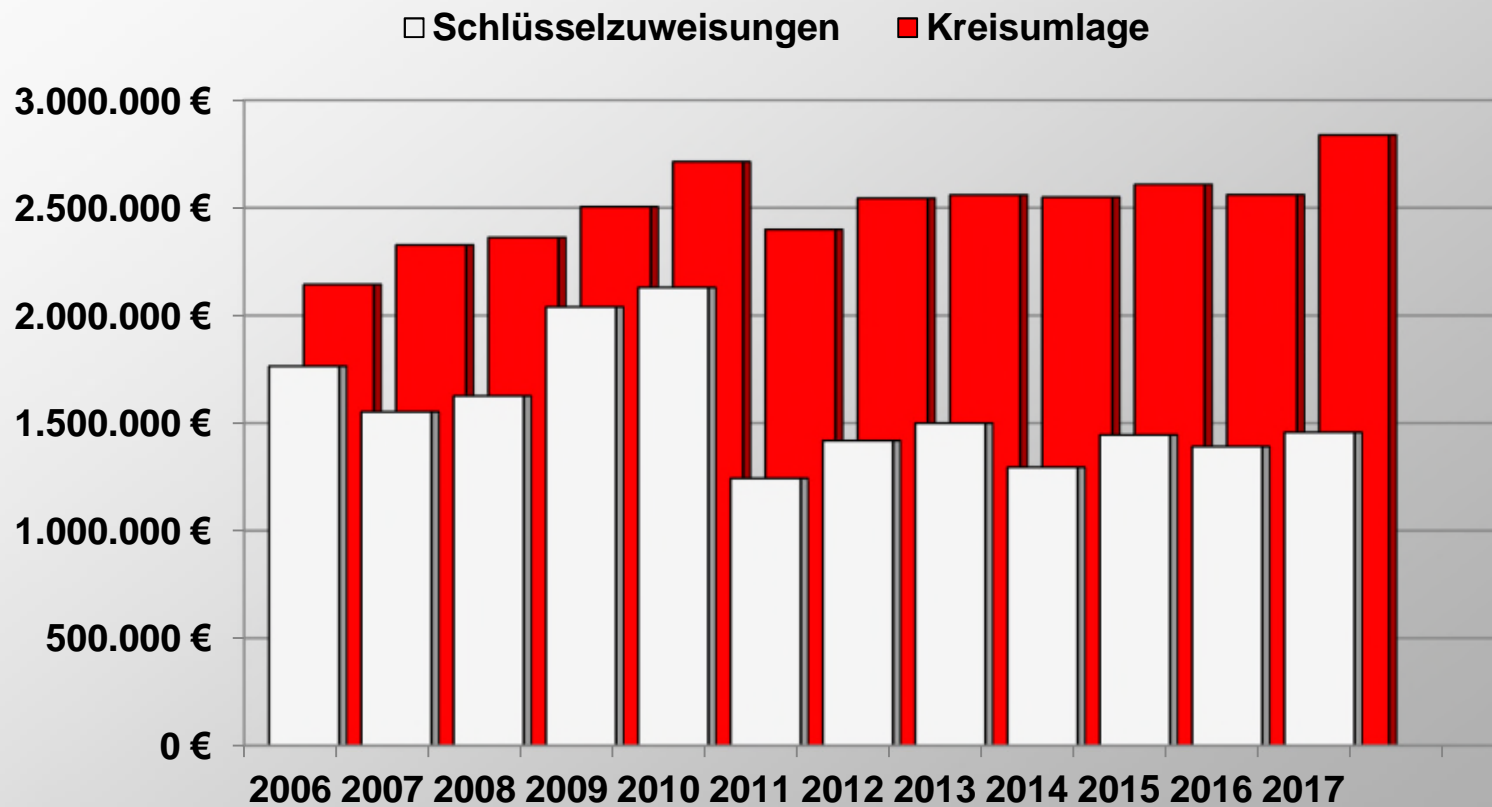

Haushaltsplan 2017

Stadt Marienmünster

Kreisumlage / Schlüsselzuweisungen

Entwicklung der Haushalte

- € -

Vergleich der Hebesätze - Grundsteuer B -

Schuldenstand der Stadt Marienmünster