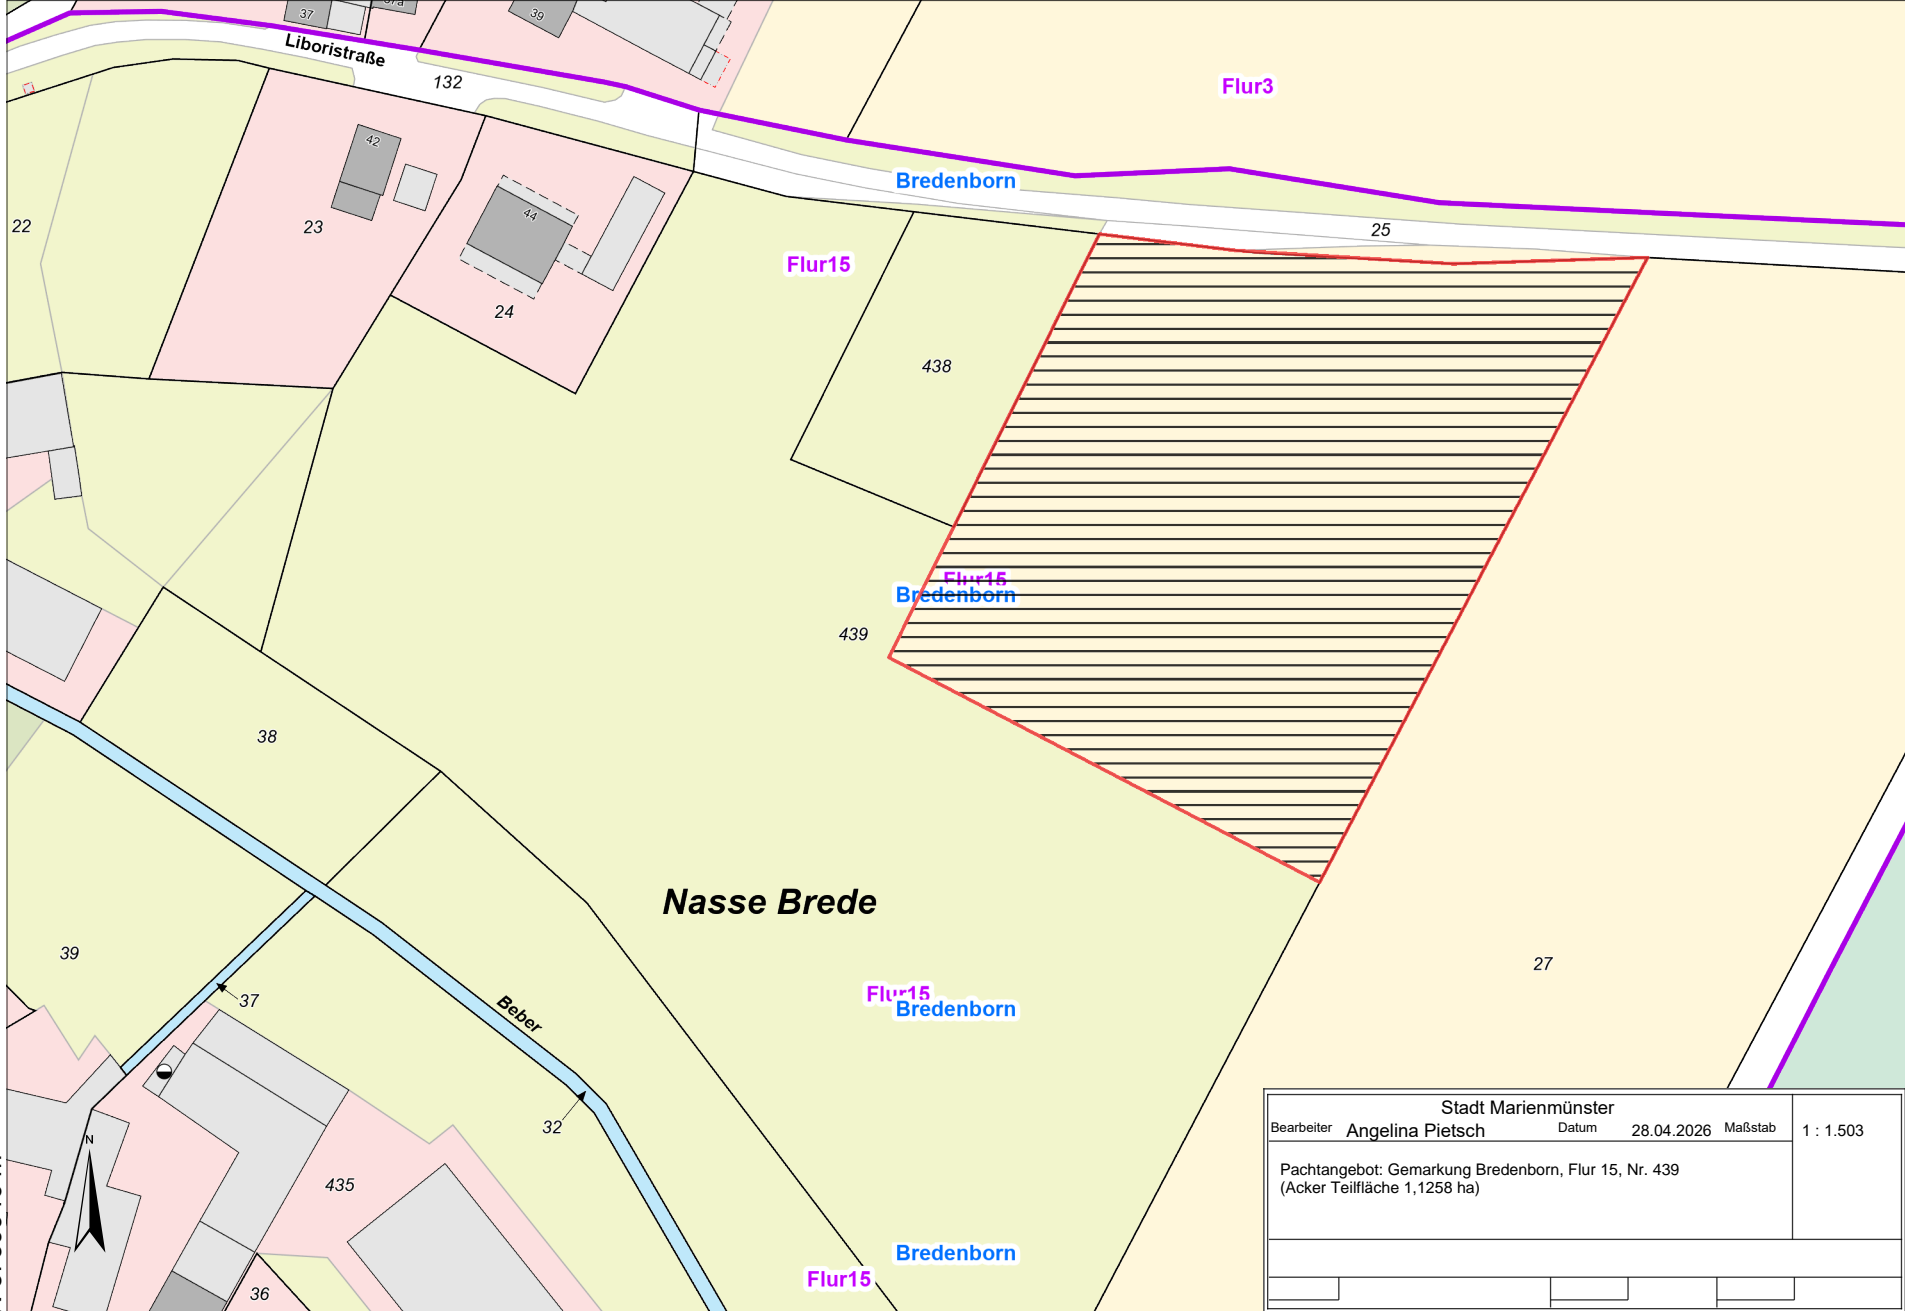

E 513321 m

N 5740207 m

N 5739946 m

E 512943 m

<b>Stadt Marienmünster</b>						
Bearbeiter	Angelina Pietsch	Datum	28.04.2026			
		Maßstab	1 : 1.503			
Pachtangebot: Gemarkung Bredenborn, Flur 15, Nr. 439 (Acker Teilfläche 1,1258 ha)						
<table border="1" style="width: 100%; height: 20px;"> <tr> <td style="width: 33%;"></td> <td style="width: 33%;"></td> <td style="width: 33%;"></td> </tr> </table>						