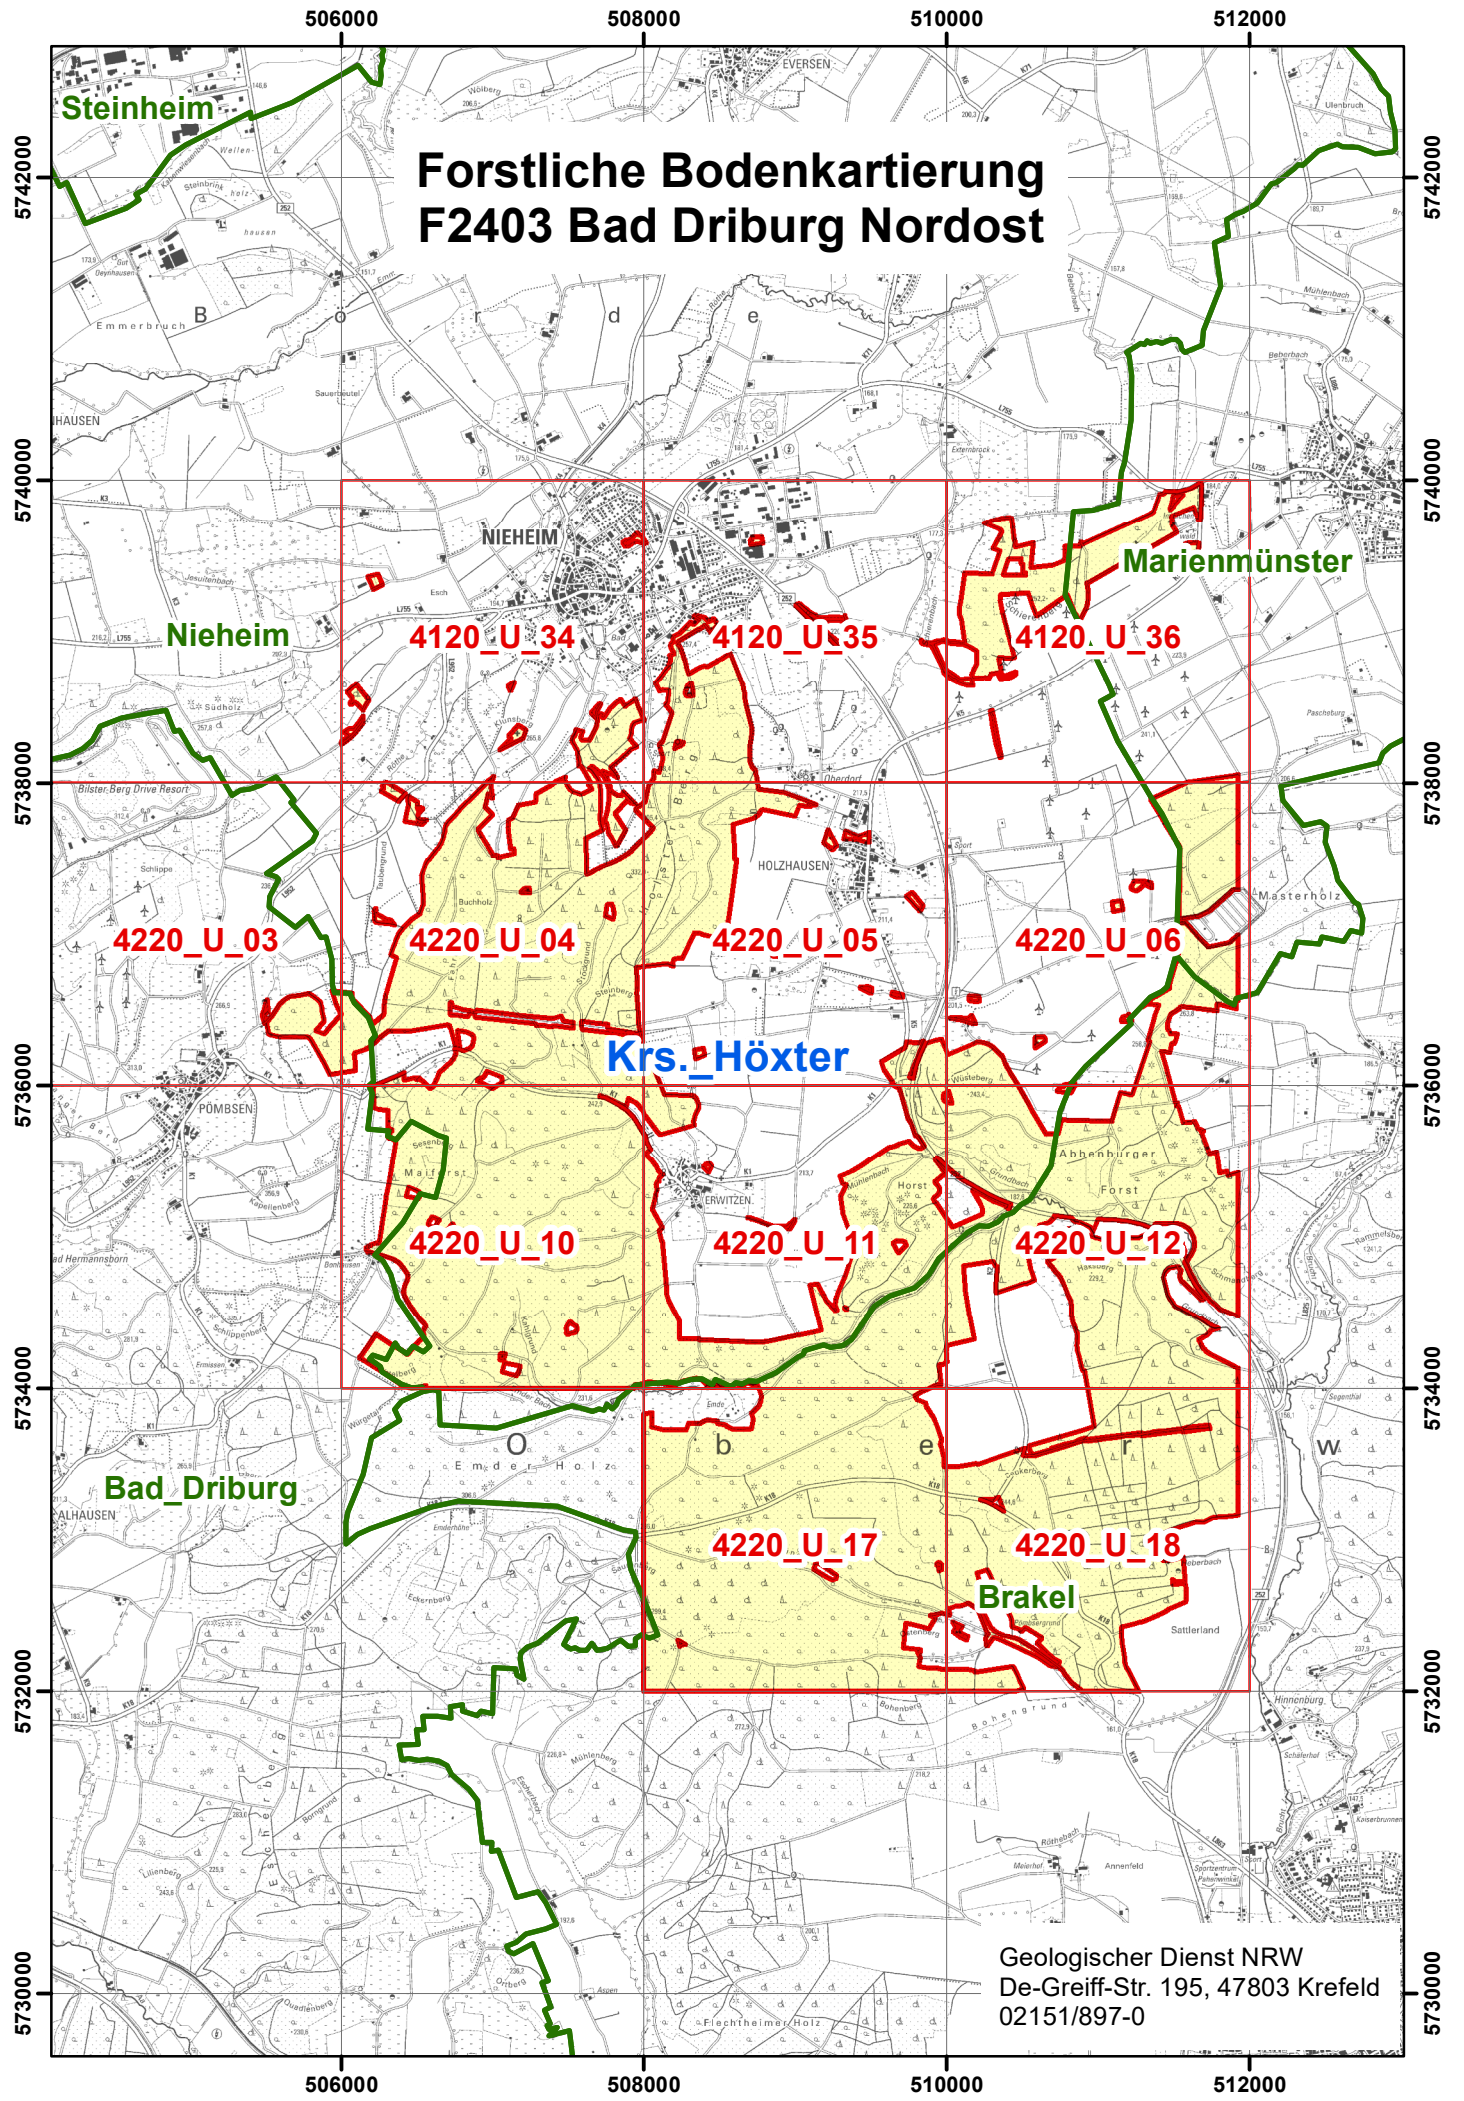

Forstliche Bodenkartierung F2403 Bad Driburg Nordost

Geologischer Dienst NRW
De-Greif-Str. 195, 47803 Krefeld
02151/897-0